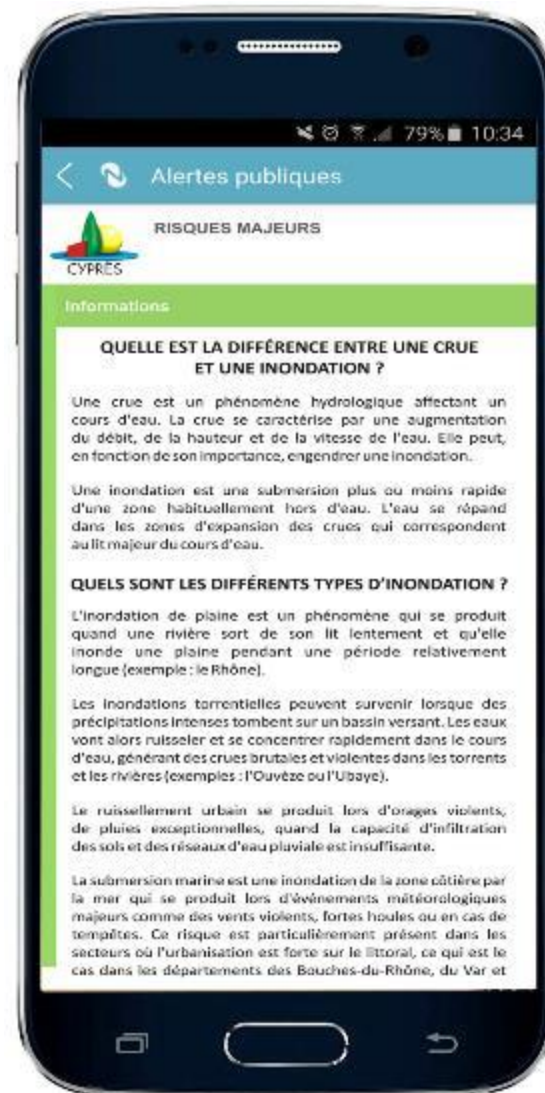

LES BONS RÉFLEXES EN CAS D'ALERTE

► RISQUE INONDATION

Consignes et questions